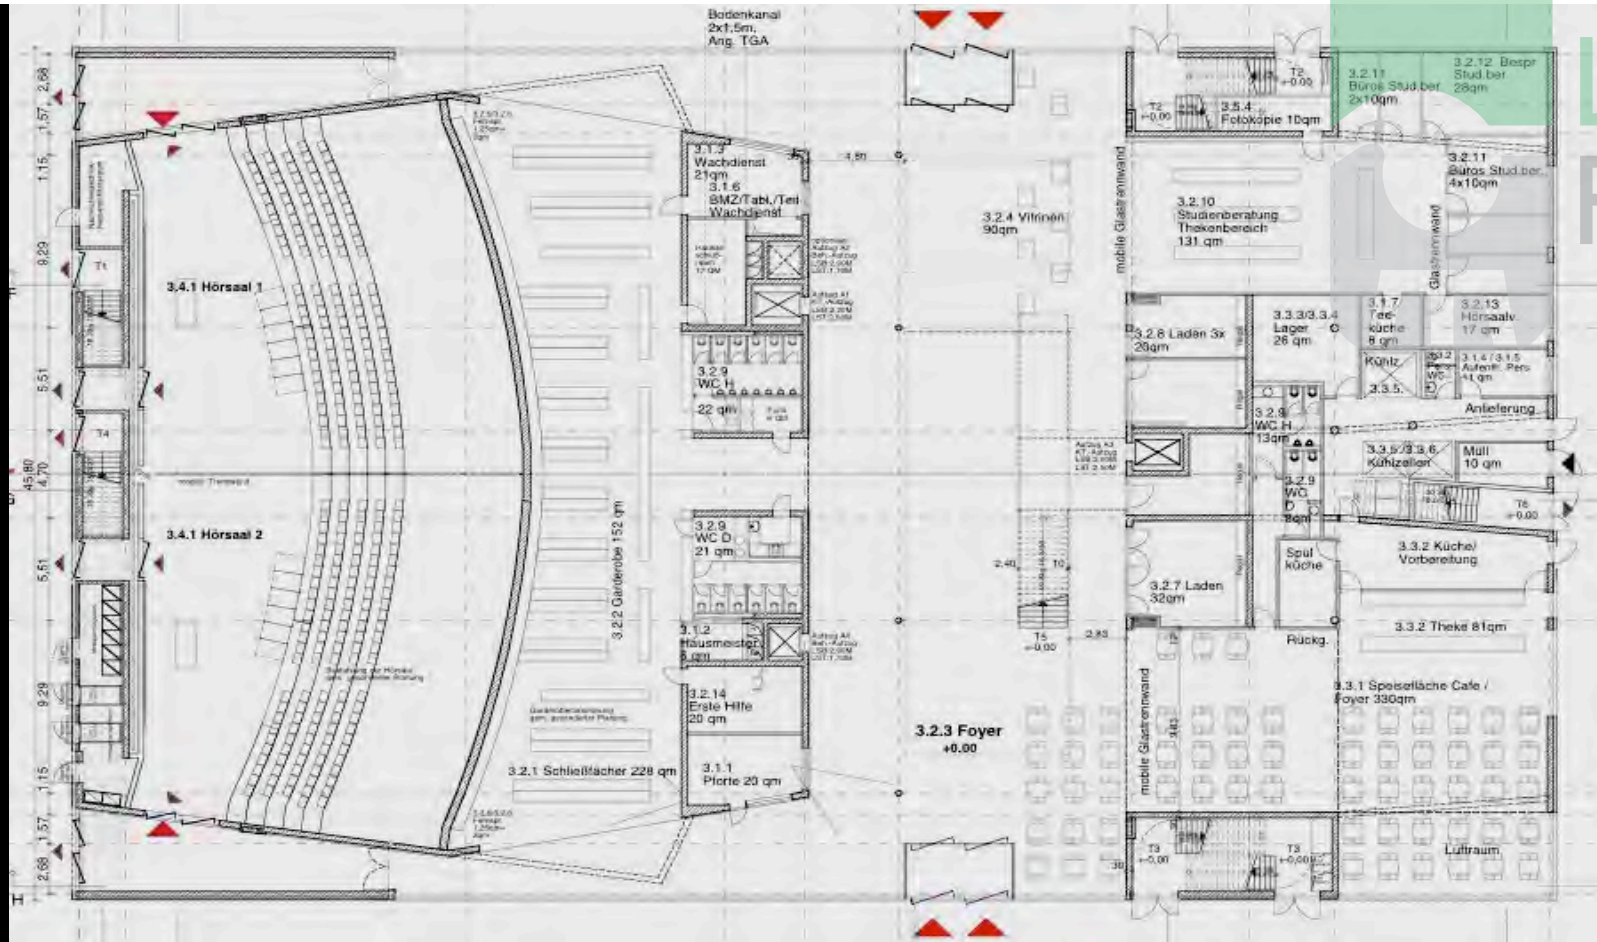

LABOR RUNDE