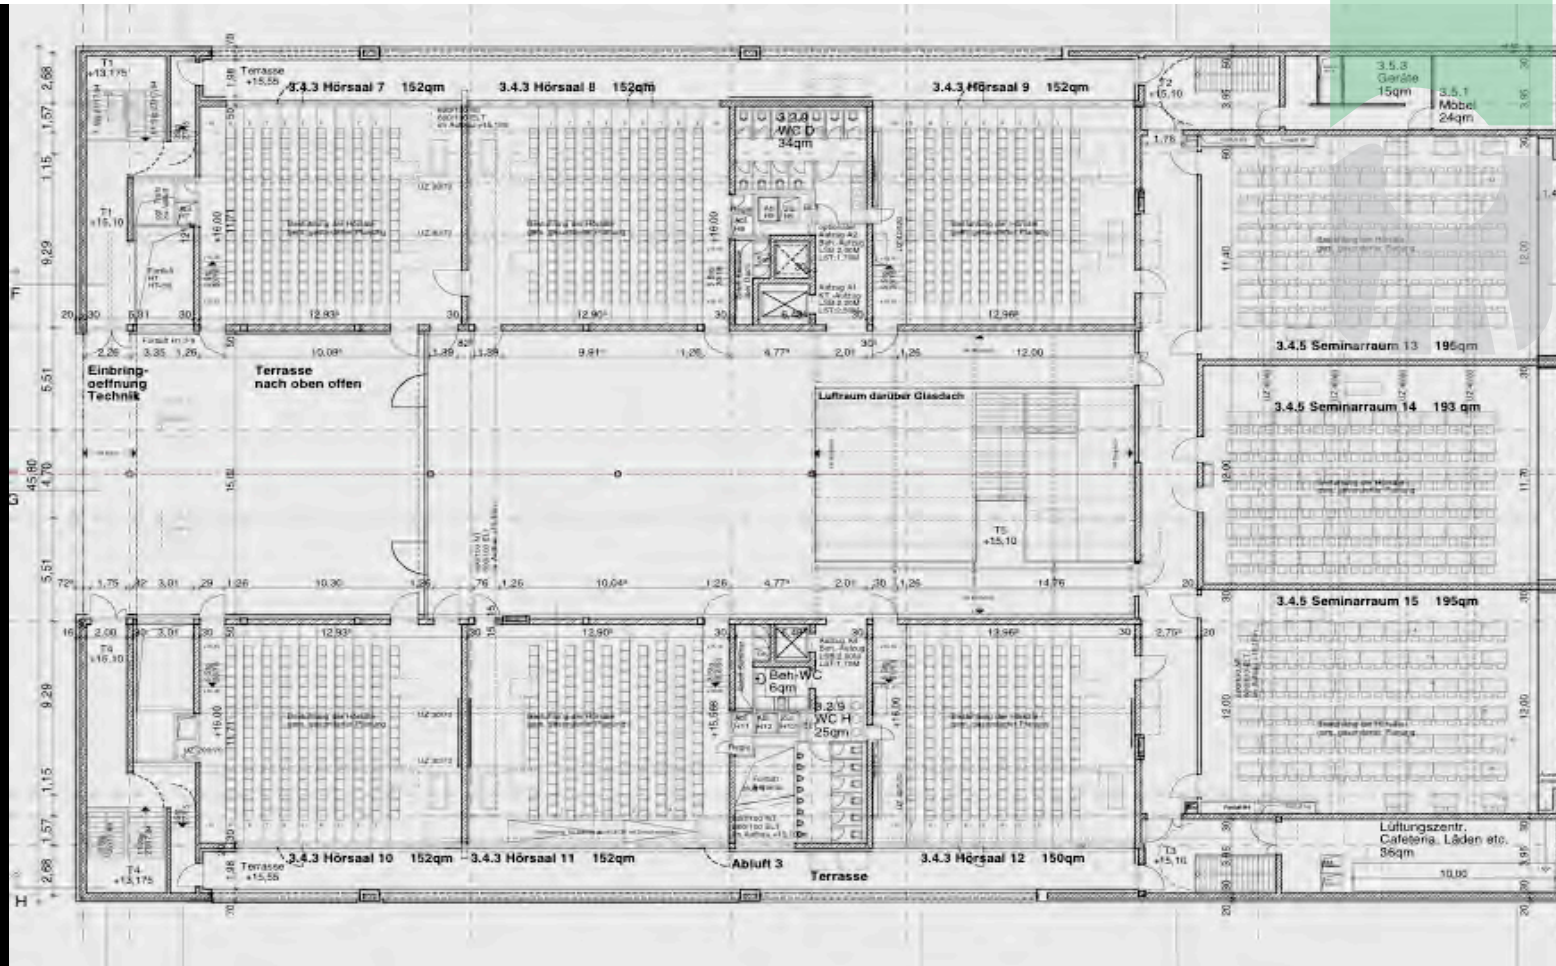

# LABOR RUNDE

LABOR  
RÜNDE

Platzgestaltung

TOPOS / Ferdinand Heide Architekt BDA

Johann Wolfgang von Goethe Universität  
Erweiterung Campus Westend

Hörsaalzentrum

Ferdinand Heide Architekt BDA

Johann Wolfgang von Goethe Universität  
Erweiterung Campus Westend