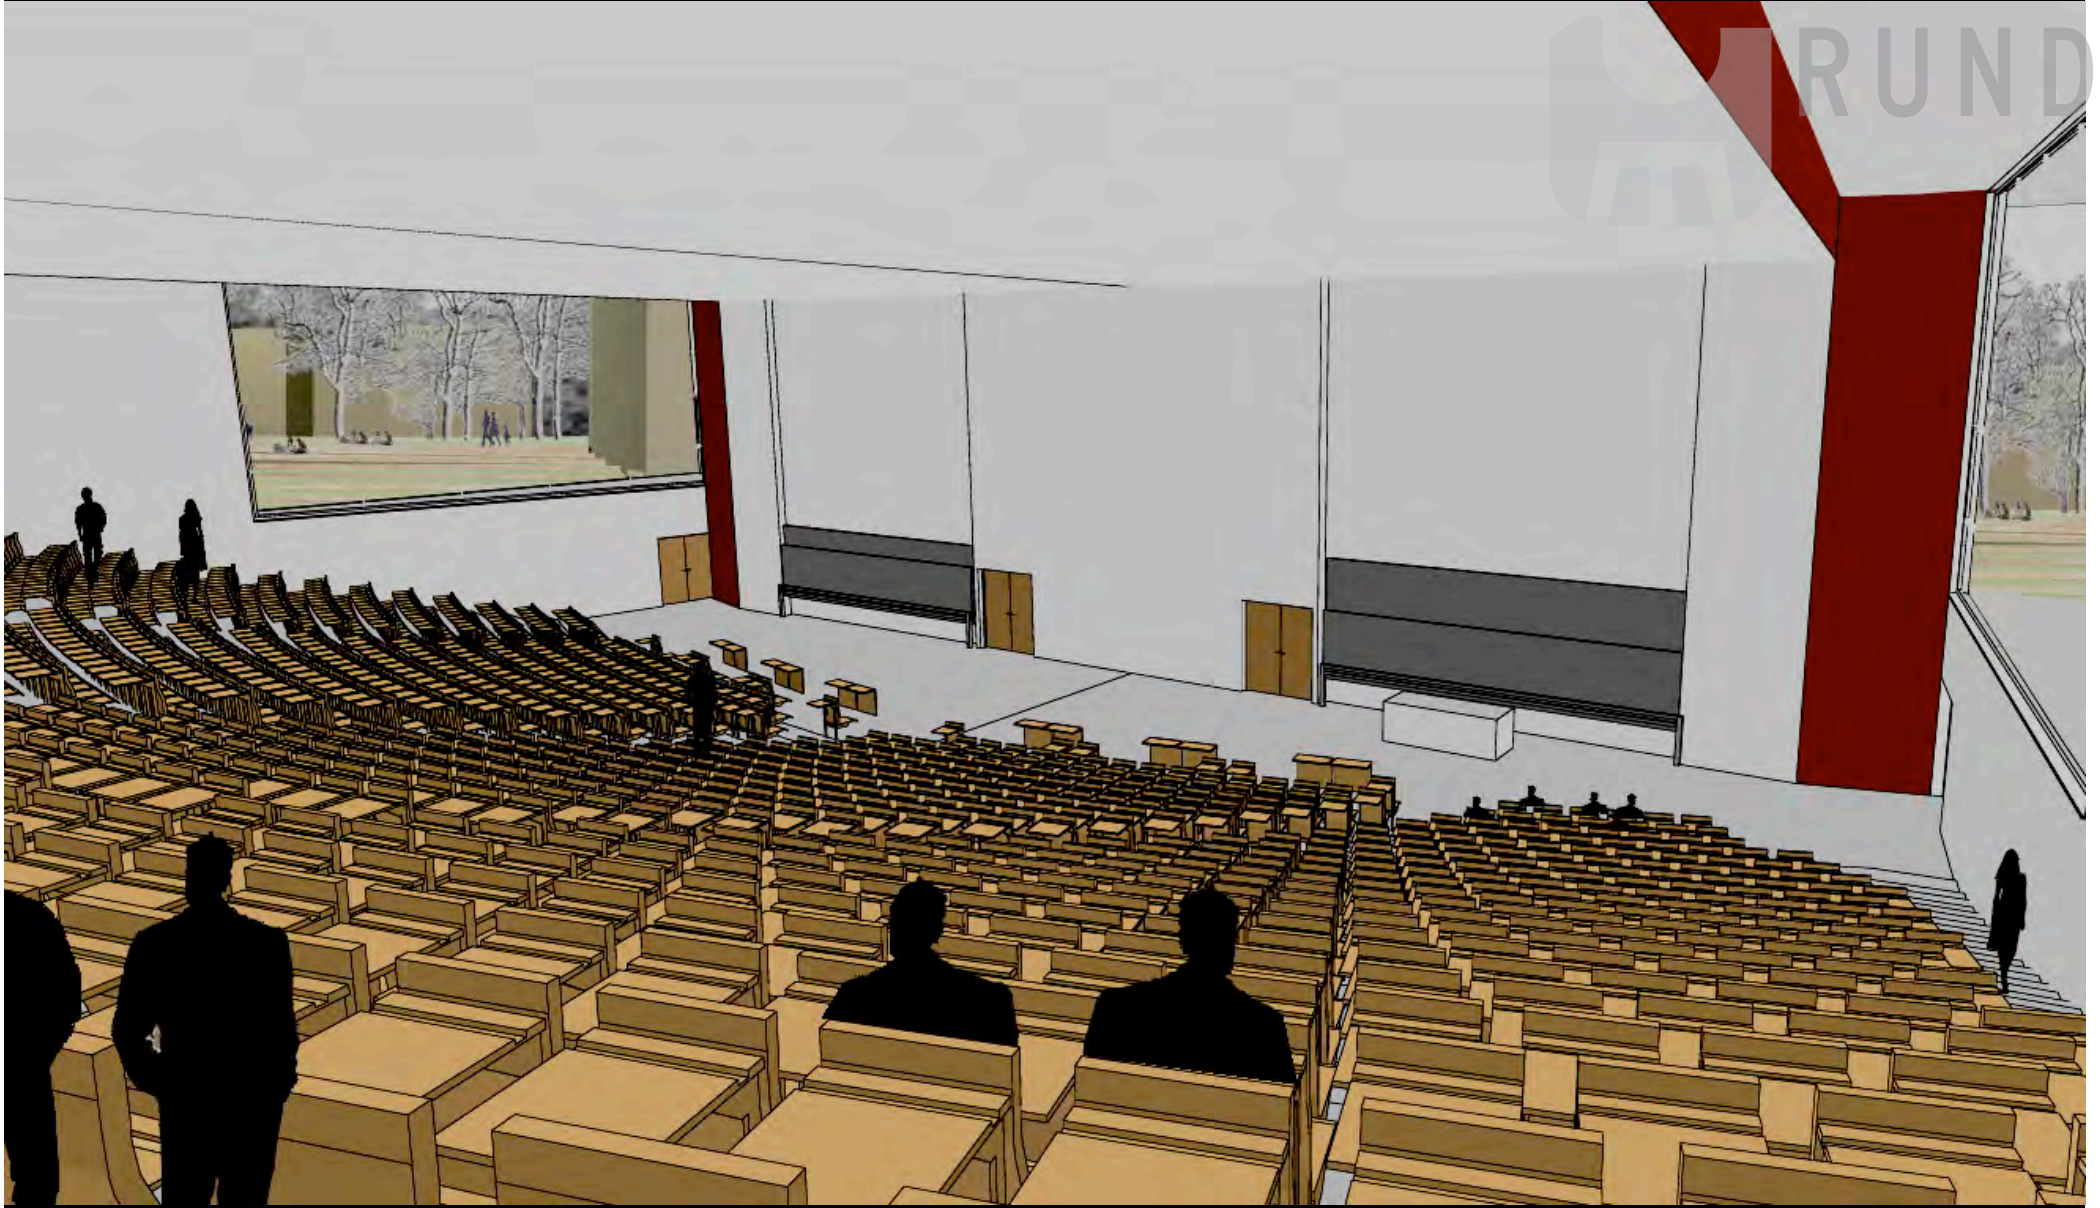

# LABOR GRUNDE

Masterplan

Ferdinand Heide Architekt BDA

Johann Wolfgang von Goethe Universität  
Erweiterung Campus Westend

Hörsaalzentrum

Ferdinand Heide Architekt BDA

Johann Wolfgang von Goethe Universität  
Erweiterung Campus Westend