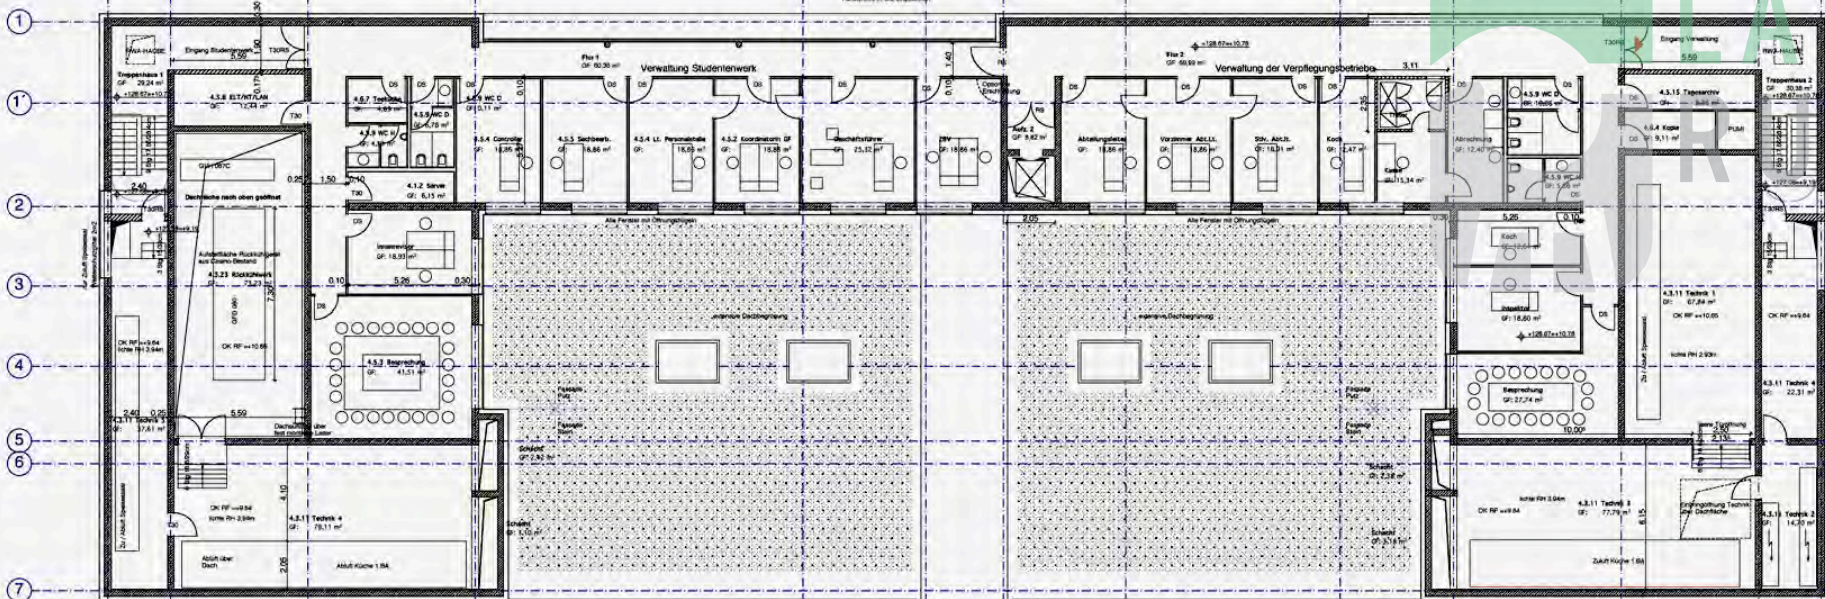

Mensaerweiterung

Ferdinand Heide Architekt BDA

Johann Wolfgang von Goethe Universität
Erweiterung Campus Westend