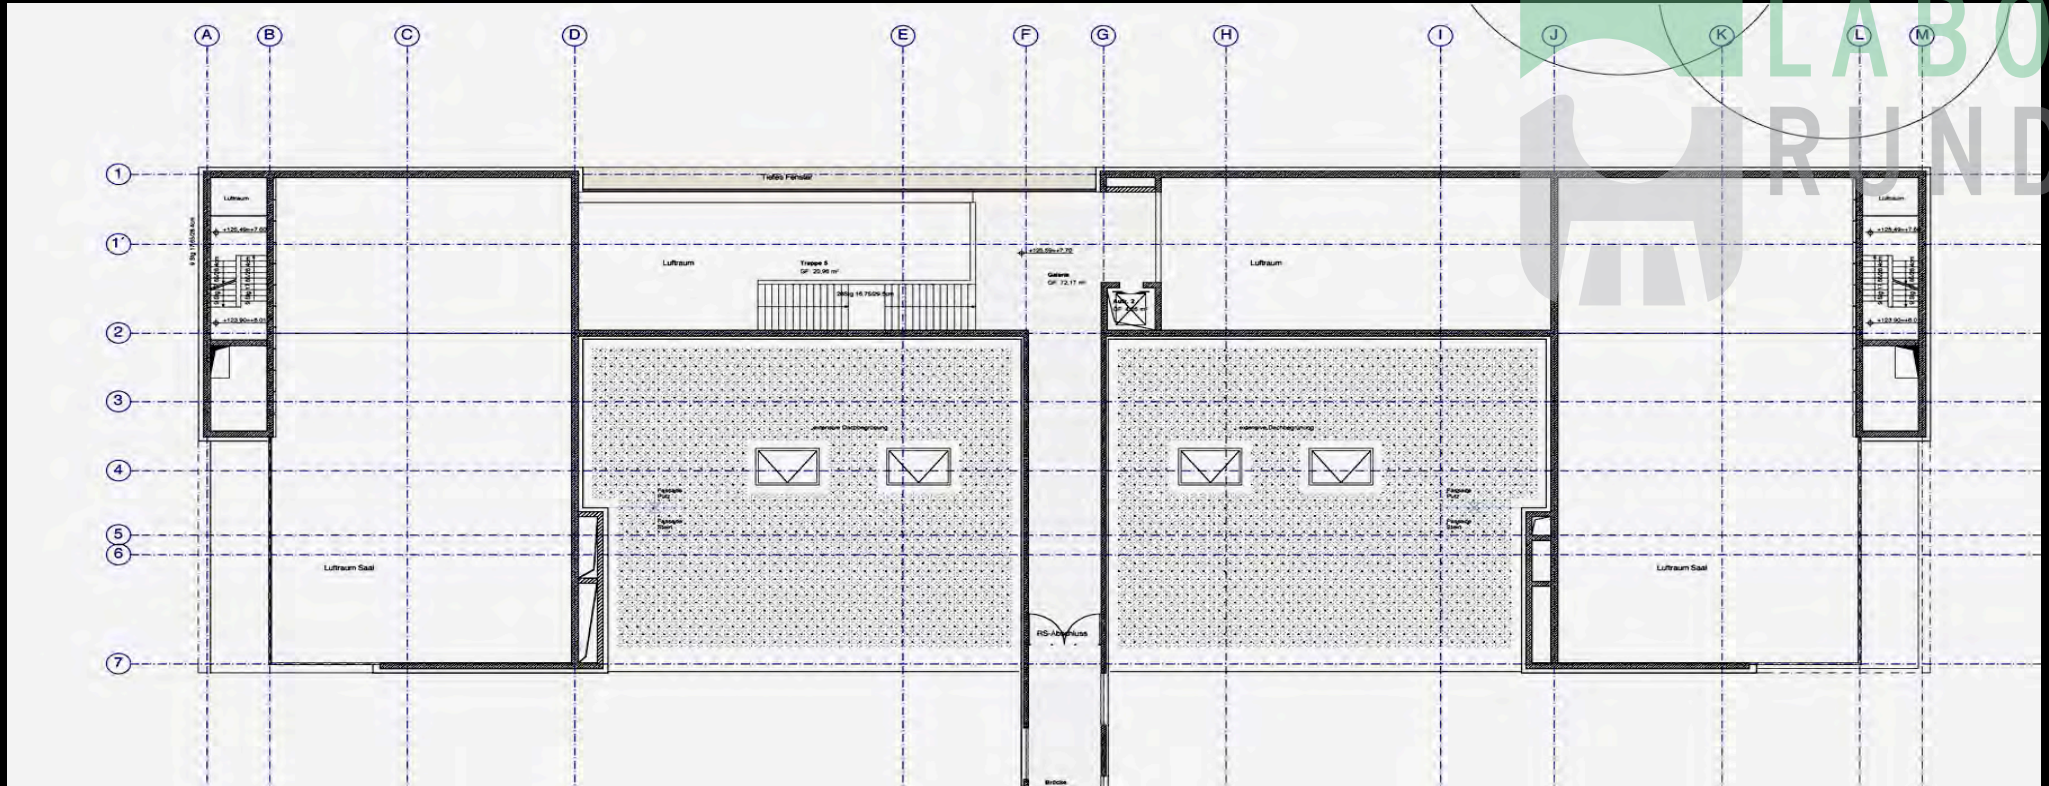

Johann Wolfgang von Goethe Universität  
Erweiterung **Campus Westend**

Realisierungswettbewerb

Ferdinand Heide Architekt BDA

Johann Wolfgang von Goethe Universität  
Erweiterung Campus Westend

Mensaerweiterung