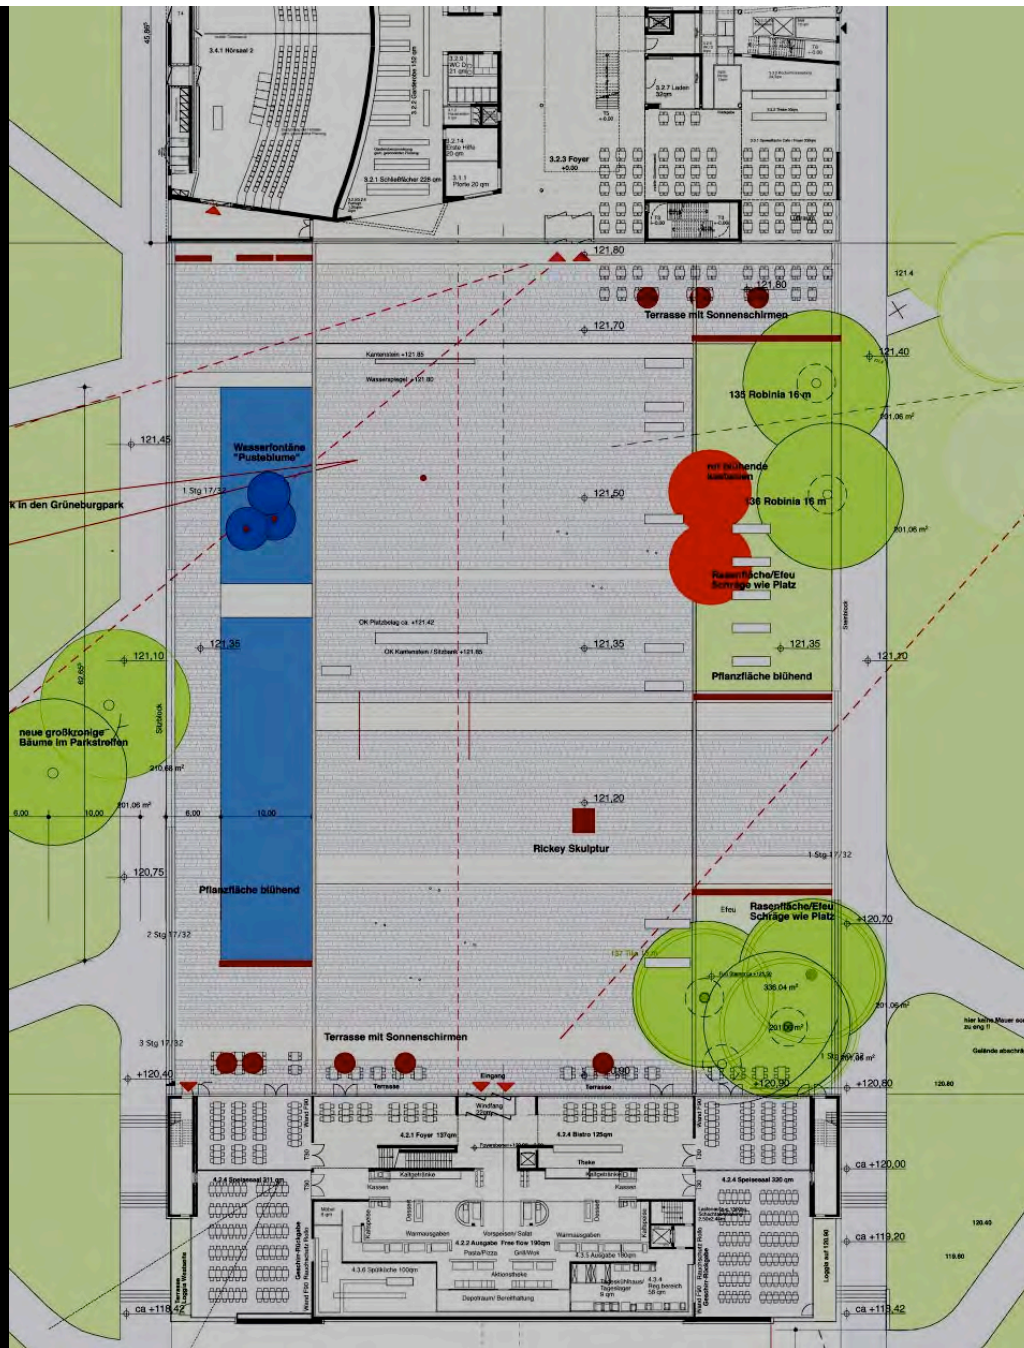

# LABOR RUNDE

Hörsaalzentrum

Ferdinand Heide Architekt BDA

Johann Wolfgang von Goethe Universität  
Erweiterung Campus Westend

# LABOR RUNDE

LABOR  
RÜNDE

Platzgestaltung

TOPOS / Ferdinand Heide Architekt BDA

Johann Wolfgang von Goethe Universität  
Erweiterung Campus Westend

Hörsaalzentrum

Ferdinand Heide Architekt BDA

Johann Wolfgang von Goethe Universität  
Erweiterung Campus Westend