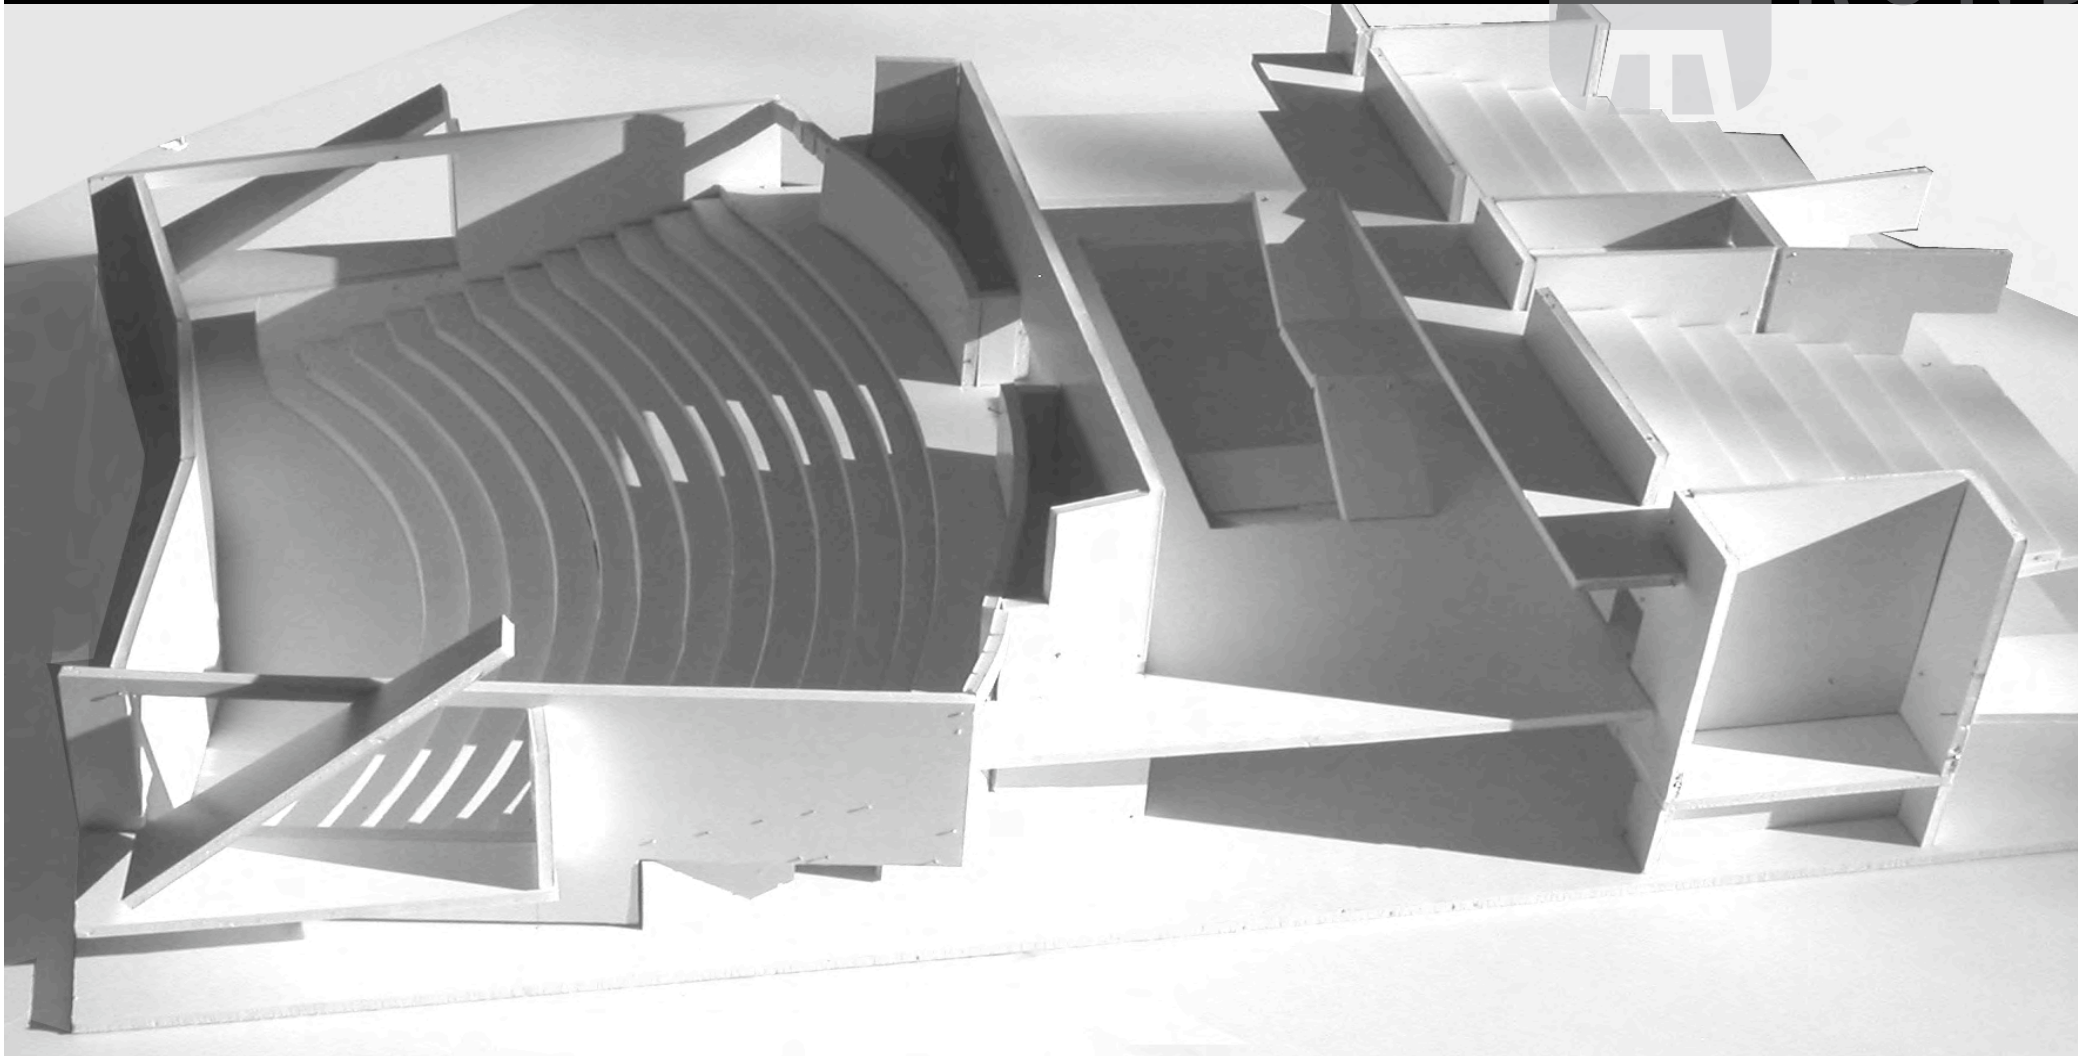

Hörsaalzentrum

Ferdinand Heide Architekt BDA

Johann Wolfgang von Goethe Universität
Erweiterung Campus Westend